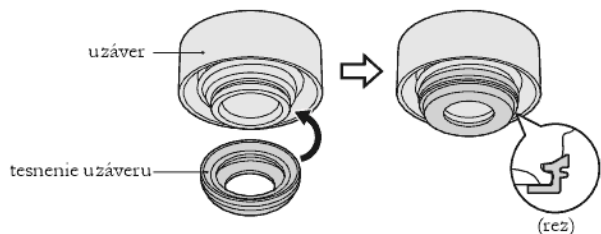

3 Tesnenie uzáveru

Údržba

- Pred prvým použitím a po každom použití vždy termosku vymyte vlažnou vodou a nechajte dôkladne vyschnúť. Skladujte s otvoreným uzáverom.
- Na čistenie môžete použiť neutrálny neabrazívny umývací prostriedok, bielicidlo na báze kyselika (okrem vonkajšej časti tela termosky).
- Raz ročne skontrolujte tesnosť termosky, poprípade vymeňte opotrebované diely za nové - pozri kapitolu Náhradné diely.

Bezpečnostné pokyny

- ✗ Nenechávajte rýchlo kaziace sa nápoje ako napr. mlieko v termoske po nadmerne dlhú dobu, nie je vhodné pre sytené nápoje, drevň a sypaný čaj,
- ✗ nepoužívajte termosku pokiaľ dôjde k poškodeniu vnútorného plášťa a nápoj sa dostane medzi steny termosky či pokiaľ termoska stratí svoje izolačné vlastnosti,
- ✗ nepoužívať ostré predmety, nenechávajte telo termosky vo vode,
- ✗ nedávajte na rozpálené predmety, nedávajte do mikrovlnnej rúry,
- ✗ nepoužívajte riedidlo, benzín, drôtenku, čistiaci prášok,
- ✗ oleje či krémy môžu poškodiť povrchovú úpravu tela termosky,
- ✗ na vonkajšiu časť tela termosky nepoužívajte bielicidlo, nesterilizovať prevarením,
- ✗ nie je určené na viacero nápojov – môže dôjsť k opareniu, nie je určené pre deti do 3 rokov,
- ✗ **telo termosky s povrchovou úpravou (obrázky, farba) nie je vhodné do umývačky riadu.**
- ✓ Používajte iba na nápoje.

Špecifikácie

Objem:	120/150/180 ml	Keeps Cold*:	po 6 hodinách pod 11/11/10 °C
Hmotnosť:	0,09/0,095/0,105 kg	Keeps Hot*:	po 6 hodinách nad 51/55/59 °C
Rozmery:	výška – 12,5/14,5/16,5 cm priemer – 3/3/3 cm		

*Izolačný výkon je udávaný v stupňoch. Teplota prostredia je 20°C±2°C. Keeps Hot: počiatočná teplota 95°C±1°C, Keeps Cold: počiatočná teplota 4°C±1°C.

Náhradné diely

Uzáver a tesnenia sú *opotrebovateľné diely* - cca 1x za rok skontrolujte, či nie sú diely opotrebované a prípadne ich vymeňte za nové.

Náhradné diely: 1) Tesnenie; 2) Uzáver vrátane tesnenia

Náhradné diely si môžete objednať na www.thermos.sk alebo u svojho predajcu.

Kontakt

Autorizovaný distribútor Thermos:

Nisen s.r.o.

web: www.thermos.sk