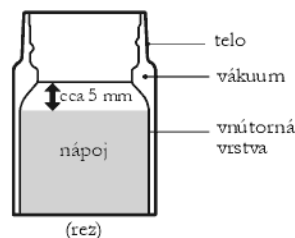

Naplňte nápoj do výšky podľa obrázka. Pri preplnení môže dôjsť k vyliatiu nápoja počas ut'ahovania uzáveru.

Pre dosiahnutie lepších izolačných výsledkov predohrejte / ochladte termosku teplou / studenou vodou po dobu cca 1 min.

Špecifikácie

Objem:	120/150/180 ml	Keeps Cold*:	po 6 hodinách pod 11/11/10 °C
Hmotnosť:	0,09/0,095/0,105 kg	Keeps Hot*:	po 6 hodinách nad 51/55/59 °C
Rozmery:	výška – 12,5/14,5/16,5 cm priemer – 3/3/3 cm		